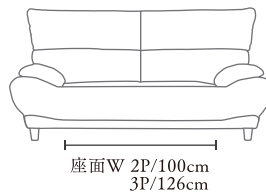

JACKSON ジャクソン (EPU/APU) 肌触りの良いソフトレザー張りソファ

ハイバックでボリューム感のあるソファです。
イメージのアクセントに木製の飾りフレーム付き。

Point

2P,3Pのみ背もたれは脱着可能で
運びやすくなっています。
(カウチタイプは脱着できません)

Size Detail

SPEC

ソフトレザー ソファ (EPU/APU) / 4COLOR × 4SIZE
座面:ウレタン+Sパネ
背もたれ:シリコンファイバー+ウレタン+ウェーピングベルト
背もたれ脱着(KD)式(カウチタイプは脱着不可)
原産国:中国

SIZE(cm)/PRICE

2P W170 × D89 × H94 (SH40) ・ 31才

44,200円+税

3P W196 × D89 × H94 (SH40) ・ 38.5才

48,800円+税

ST W60 × D55 × H40 ・ 4才

9,700円+税

COUCH W232 × D91(154) × H96 (SH40) ・ 53才

72,000円+税

COLOR

RD / レッド CAM / キャメル BK / ブラック IV / アイボリー

* カタログと実際の商品の色とは印刷の違いで多少異なる場合がございます。

(EPU/APU)

	2P	3P	ST	COUCH	
 RD	(990338)	(990342)	(990350)	L(990346)	R(027999) ※要在庫確認
 CAM	(990341)	(990345)	(990353)	L(990349)	R(028002) ※要在庫確認
 BK	(990339)	(990343)	(990351)	L(990347)	R(028000) ※要在庫確認
 IV	(990340)	(990344)	(990352)	L(990348)	R(028001) ※要在庫確認

2P

3P

ST

COUCH