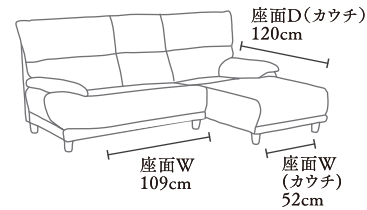

JACKSON ジャクソン (EPU/APU) 肌触りの良いソフトレザー張りソファ

ハイバックでボリューム感のあるソファです。
イメージのアクセントに木製の飾りフレーム付き。

Point

2P,3Pのみ背もたれは脱着可能で
運びやすくなっています。
(カウチタイプは脱着できません)

Size Detail

SPEC

ソフトレザー ソファ (EPU/APU) / 4COLOR × 4SIZE
座面:ウレタン+Sパネ
背もたれ:シリコンファイバー+ウレタン+ウェーピングベルト
背もたれ脱着(KD)式(カウチタイプは脱着不可)
原産国:中国

SIZE(cm)/PRICE

2P W170 × D89 × H94 (SH40) ・ 31才

44,200円+税

3P W196 × D89 × H94 (SH40) ・ 38.5才

48,800円+税

ST W60 × D55 × H40 ・ 4才

9,700円+税

COUCH W232 × D91(154) × H96 (SH40) ・ 53才

72,000円+税

COLOR

RD / レッド CAM / キャメル BK / ブラック IV / アイボリー

* カタログと実際の商品の色とは印刷の違いで多少異なる場合がございます。

(EPU/APU)

	2P	3P	ST	COUCH	
 RD	(990338)	(990342)	(990350)	L(990346)	R(027999) ※要在庫確認
 CAM	(990341)	(990345)	(990353)	L(990349)	R(028002) ※要在庫確認
 BK	(990339)	(990343)	(990351)	L(990347)	R(028000) ※要在庫確認
 IV	(990340)	(990344)	(990352)	L(990348)	R(028001) ※要在庫確認

2P

3P

ST

COUCH