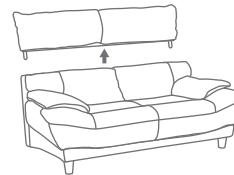

JACKSON ジャクソン (EPU/APU) 肌触りの良いソフトレザー張りソファ

ハイバックでボリューム感のあるソファです。
イメージのアクセントに木製の飾りフレーム付き。

Point

2P,3Pのみ背もたれは脱着可能で
運びやすくなっています。
(カウチタイプは脱着できません)

Size Detail

SPEC

ソフトレザー ソファ (EPU/APU) / 4COLOR × 4SIZE
座面:ウレタン+Sパネ
背もたれ:シリコンファイバー+ウレタン+ウェーピングベルト
背もたれ脱着(KD)式(カウチタイプは脱着不可)
原産国:中国

SIZE(cm)/PRICE

2P W170 × D89 × H94 (SH40) ・ 31才

44,200円+税

3P W196 × D89 × H94 (SH40) ・ 38.5才

48,800円+税

ST W60 × D55 × H40 ・ 4才

9,700円+税

COUCH W232 × D91(154) × H96 (SH40) ・ 53才

72,000円+税

COLOR

RD / レッド CAM / キャメル BK / ブラック IV / アイボリー

* カタログと実際の商品の色とは印刷の違いで多少異なる場合がございます。

(EPU/APU)

	2P	3P	ST	COUCH	
 RD	(990338)	(990342)	(990350)	L(990346)	R(027999) ※要在庫確認
 CAM	(990341)	(990345)	(990353)	L(990349)	R(028002) ※要在庫確認
 BK	(990339)	(990343)	(990351)	L(990347)	R(028000) ※要在庫確認
 IV	(990340)	(990344)	(990352)	L(990348)	R(028001) ※要在庫確認

2P

3P

ST

COUCH