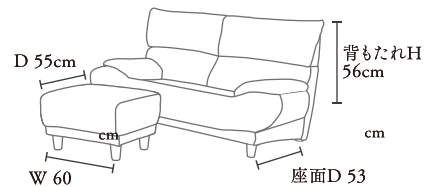

JACKSON ジャクソン (EPU/APU) 肌触りの良いソフトレザー張りソファ

ハイバックでボリューム感のあるソファです。
イメージのアクセントに木製の飾りフレーム付き。

Point

2P,3Pのみ背もたれは脱着可能で
運びやすくなっています。
(カウチタイプは脱着できません)

Size Detail

SPEC

ソフトレザー ソファ (EPU/APU) / 4COLOR × 4SIZE
座面:ウレタン+Sパネ
背もたれ:シリコンファイバー+ウレタン+ウェーピングベルト
背もたれ脱着(KD)式(カウチタイプは脱着不可)
原産国:中国

SIZE(cm)/PRICE

2P W170 × D89 × H94 (SH40) ・ 31才

44,200円+税

3P W196 × D89 × H94 (SH40) ・ 38.5才

48,800円+税

ST W60 × D55 × H40 ・ 4才

9,700円+税

COUCH W232 × D91(154) × H96 (SH40) ・ 53才

72,000円+税

COLOR

RD / レッド CAM / キャメル BK / ブラック IV / アイボリー

* カタログと実際の商品の色とは印刷の違いで多少異なる場合がございます。

(EPU/APU)

	2P	3P	ST	COUCH	
 RD	(990338)	(990342)	(990350)	L(990346)	R(027999) ※要在庫確認
 CAM	(990341)	(990345)	(990353)	L(990349)	R(028002) ※要在庫確認
 BK	(990339)	(990343)	(990351)	L(990347)	R(028000) ※要在庫確認
 IV	(990340)	(990344)	(990352)	L(990348)	R(028001) ※要在庫確認