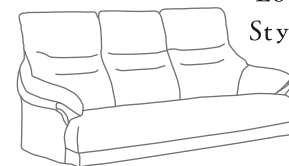

SHEER

GRACE グレース

すわり心地抜群・コンパクトサイズソファ

どこかヴィンテージな雰囲気が漂う、深みのある色合いのファブリックソファ。お部屋の間取りに合わせてお好みの組み合わせを楽しめます。

SIZE(cm)/PRICE

1P W 86 × D85 × H93 (SH39) **21,800円+税**

2P W127 × D85 × H93 (SH39) **29,800円+税**

3P W173 × D85 × H93 (SH39) **39,800円+税**

STOOL W 50 × D50 × H39 **7,800円+税**

BR:043501
GY:043505

BR:043502
GY:043506

BR:043503
GY:043507

BR:043504
GY:043508

SPEC

ファブリック張り(ポリエステル60%・アクリル40%)ソファ

2COLOR × 4SIZE

座面:Sバネ+ウレタンフォーム

原産国:中国

COLOR

GY / グレー

BR / ブラウン

Size Detail

座面W 1P/ 49cm
2P/ 90cm
3P/136cm

W 50cm D 50cm

背もたれH
54cm

座面D 53cm

Point

木脚を外しても
使用可能な
2WAY仕様です

Low
Style

Point

ソファとスツールを
組み合わせれば
好きな位置で
足を伸ばし
リラックス。

1P × STOOL