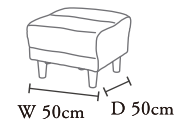

## SIZE(cm)/PRICE

**1P** W 86 × D85 × H93 (SH39) **21,800円+税**

**2P** W127 × D85 × H93 (SH39) **29,800円+税**

**3P** W173 × D85 × H93 (SH39) **39,800円+税**

**STOOL** W 50 × D50 × H39 **7,800円+税**

BR:043501  
GY:043505

## Size Detail

座面W 1P/ 49cm  
2P/ 90cm  
3P/136cm

W 50cm D 50cm

背もたれH  
54cm

座面D 53cm

1P

STOOL

2P