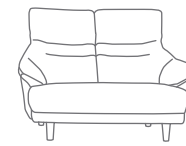

## SPEC

ファブリック張り(ポリエステル60%・アクリル40%)ソファ

2COLOR × 4SIZE

座面:Sバネ+ウレタンフォーム

原産国:中国

## COLOR

GY / グレー

BR / ブラウン

## Size Detail

座面W 1P/ 49cm  
2P/ 90cm  
3P/136cm

W 50cm D 50cm

背もたれH  
54cm

座面D 53cm

1P

STOOL

2P