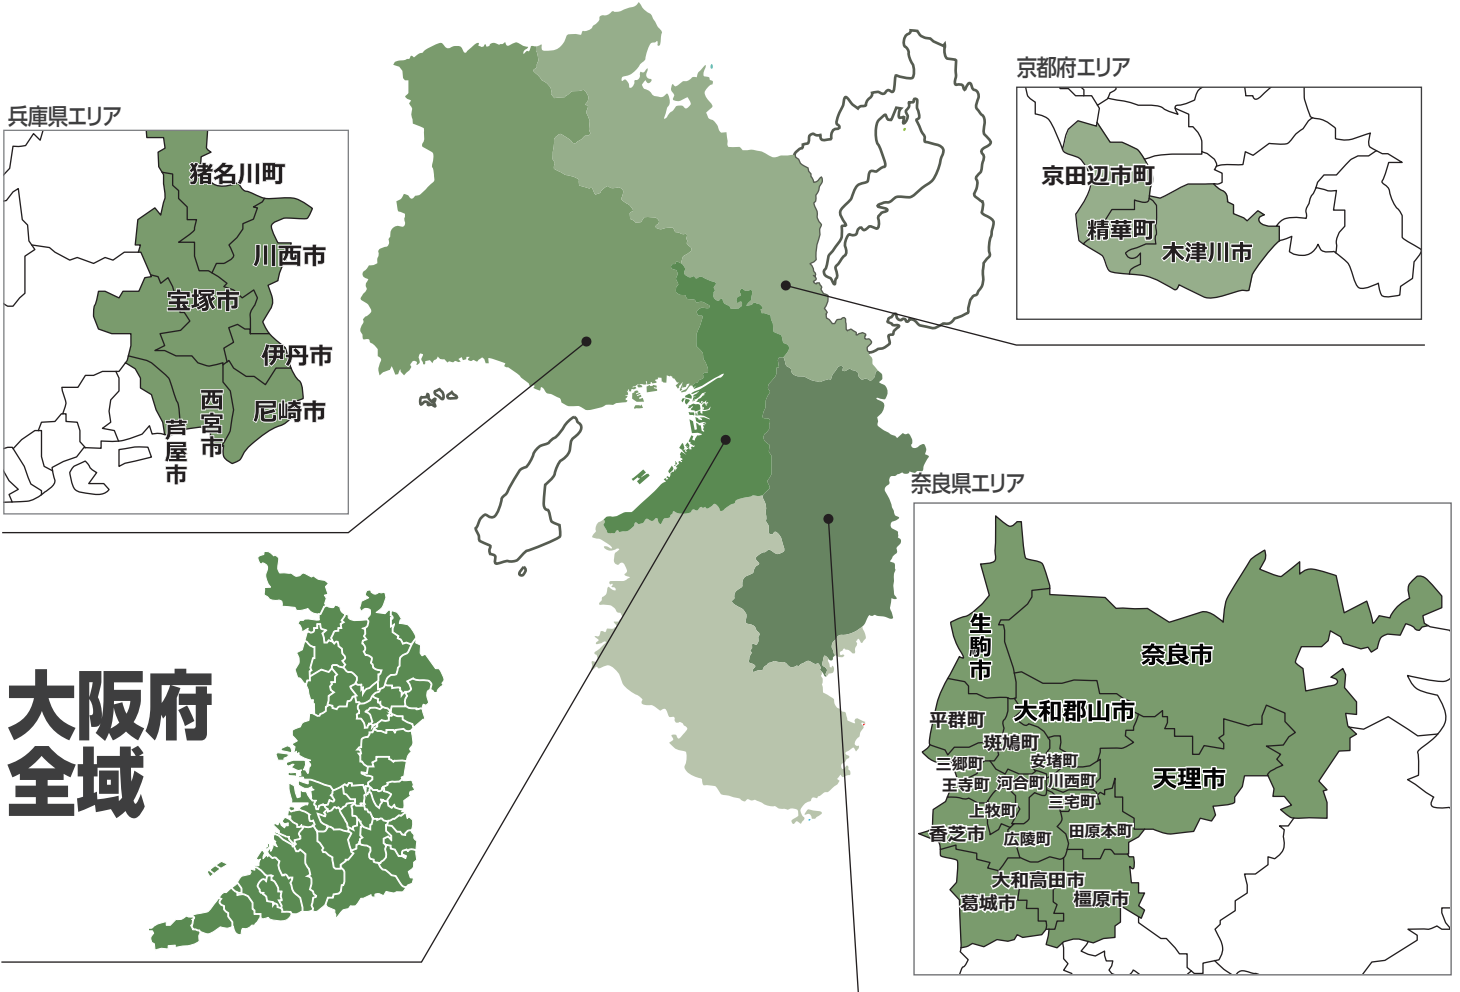

# こちらの地域のお届けは どの日も**配達無料**

(定休日を除きます。)

The map area on the right side will be delivered daily free of charge

- 定休日：毎週 木曜日  
Delivery It is closed is every Thursday.
- お届け時間のご指定がある場合は、有料サービスにて承ります。  
Designation of delivery time is paid service.
- 下図以外の地域のお届けは、有料にて承ります。  
一部エリアは、指定曜日のお届けは無料で承ります。  
詳しくは、以下の一覧表をご参照ください。

Delivery of areas outside the map on the right is available at a charge.  
For certain areas, delivery on the designated day of the week is available free of charge.  
For details, please refer to the list below.

## 近隣地区も指定配達日は無料でお届け

兵庫県 Hyogo		京都府 Kyoto		奈良県 Nara		和歌山県 Wakayama	
地域	配達日	地域	配達日	地域	配達日	地域	配達日
神戸市 三田市	<b>毎週 日曜 ・ 火曜</b>  on Sundays and Tuesdays	京都市 亀岡市 長岡京市 向日市 八幡市 乙訓郡大山崎町 井出町 久世郡久御山町 城陽市 宇治市 宇治田原町	<b>毎週 日曜 ・ 火曜</b>  on Sundays and Tuesdays	五條市 御所市	<b>毎週 月曜 ・ 土曜</b>  on Mondays and Saturdays	桜井市 宇陀市 山辺郡 山添村	<b>毎週 土曜</b>  on Saturdays
						和歌山市 岩出市 橋本市 紀の川市 伊都郡 かつらぎ町 九度山町	<b>毎週 月曜 ・ 土曜</b>  on Mondays and Saturdays

※その他のエリアは、別紙配達料金表をご覧ください。